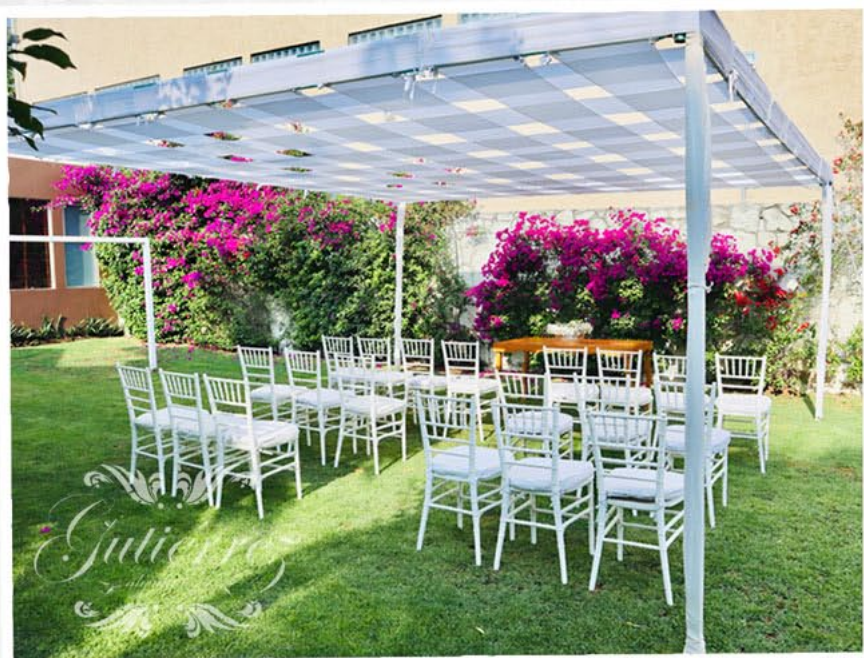

*Carpas
y pérgolas*

Gutiérrez[®]
alquiladora

TRADICIÓN Y PRESTIGIO DESDE 1956[®]

Carpas

Toldos

Carpas

Toldos

Toldo sol y sombra

Incluye: Cielo sol y sombra, cubre postes

Pérgola de madera

Materiales decorativos:

- Tela / - Cortina de luces / - Serie de luces LED

Sombrilla

Diámetro: 3 m. Instalación únicamente en jardines.

Entarimado