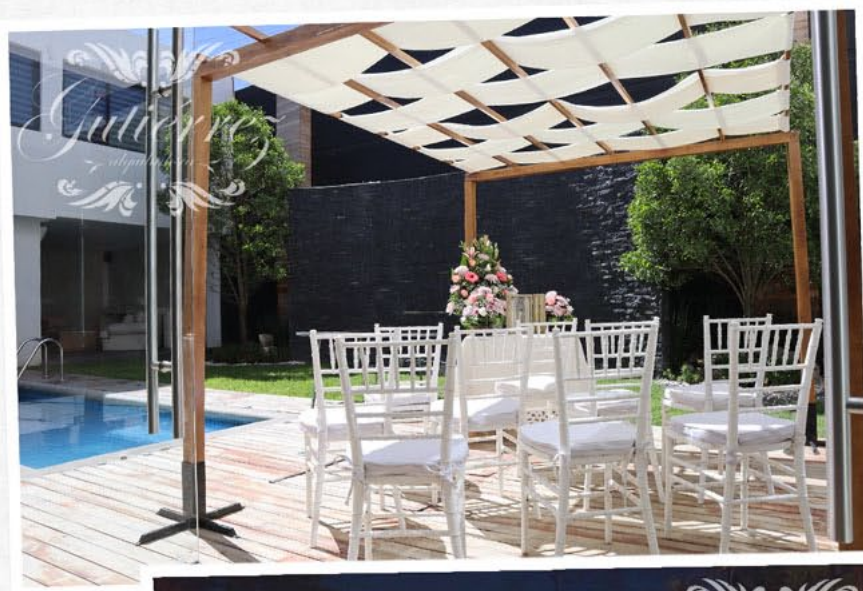

*Carpas
y pérgolas*

Gutiérrez[®]
alquiladora

TRADICIÓN Y PRESTIGIO DESDE 1956[®]

Carpas

Toldos

Carpas

Toldos

Toldo sol y sombra

Incluye: Cielo sol y sombra, cubre postes

Pérgola de madera

Materiales decorativos:

- Tela / - Cortina de luces / - Serie de luces LED

Sombrilla

Diámetro: 3 m. Instalación únicamente en jardines.

Entarimado