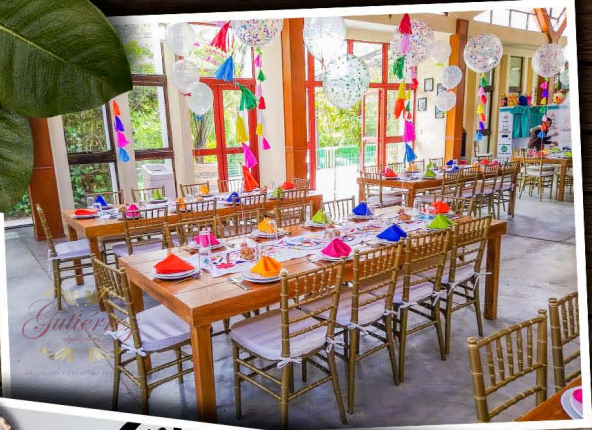

Datos de Contacto

Durango 102. Col. Venustiano Carranza
Pachuca, Hgo.

Tels. 7717188268 - 771 71 50796

771 774 4448 - 771 425 6989 - 771 470 0016

www.alquiladoragutierrez.mx